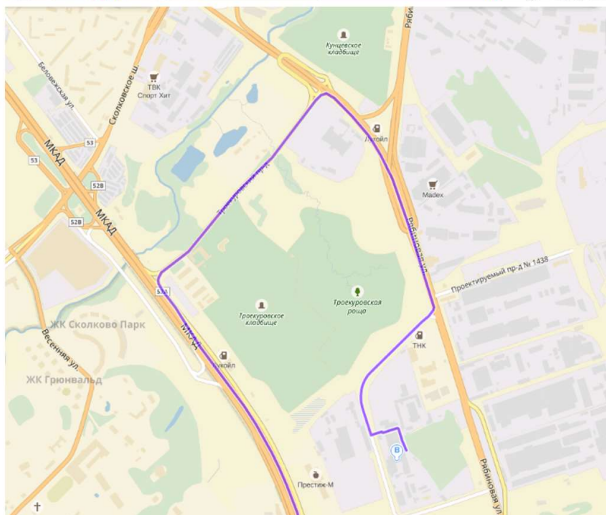

## «Схема проезда»

### Маршрут из центра Москвы - описание:

Двигаясь по Можайскому шоссе в направлении ЗАО, проезжая Городскую клиническую больницу №71 выполните съезд направо - на Можайское шоссе (дублер).

На перекрестке с ул. Гвардейская поверните влево - на ул. Рябиновая. Едете вплоть до Троекуровской рощи.

После авт. остановки "улица Рябиновая 45" справа будет АЗС "Роснефть" - ориентируясь на нее, перед ней съезжайте вправо. Следуя по дороге, будет наше в 3 этажа сине-белое здание.

### Маршрут из области - описание:

Двигаясь по внутреннему кольцу МКАД в направлении Минского шоссе сверните направо на Троекуровский проезд, далее на ул. Рябиновую и держитесь левее. Едьте вплоть до Троекуровской рощи.