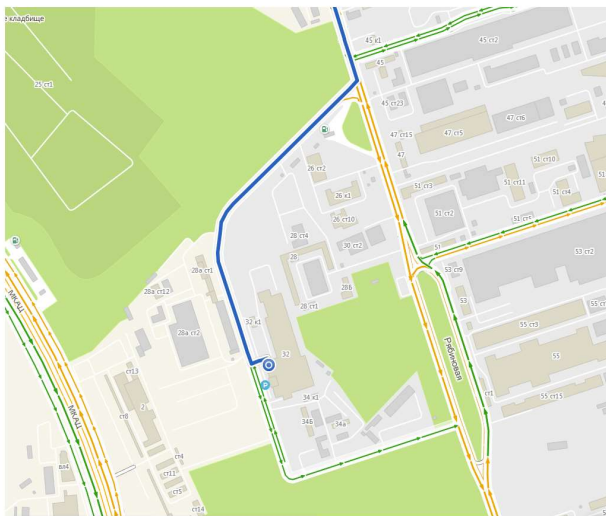

## «Схема проезда»

### Маршрут из центра Москвы - описание:

Двигаясь по Можайскому шоссе в направлении ЗАО, проезжая Городскую клиническую больницу №71 выполните съезд направо - на Можайское шоссе (дублер).

На перекрестке с ул. Гвардейская поверните влево - на ул. Рябиновая. Едете вплоть до Троекуровской рощи.

После авт. остановки "улица Рябиновая 45" справа будет АЗС "Роснефть" - ориентируясь на нее, перед ней съезжайте вправо. Следуя по дороге, будет наше в 3 этажа сине-белое здание.

### Маршрут из области - описание:

Двигаясь по внутреннему кольцу МКАД в направлении Минского шоссе сверните направо на Троекуровский проезд, далее на ул. Рябиновую и держитесь левее. Едьте вплоть до Троекуровской рощи.